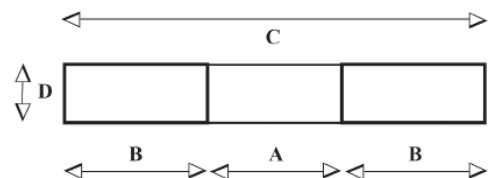

Art.nr 10030 + 19030

Art.nr 10110Rd

Art.nr 10090Gn

Art.nr 10060Gy

Art.nr 10030

Art.nr 10015Oe

Art.nr	10015	10030	10060	10090	10110	10160	10200	10250	10300
Benämning	Tippo 150	Tippo 300	Tippo 600	Tippo 900	Tippo 1100	Tippo 1600	Tippo 2000	Tippo 2500	Tippo 3000
Volym kubik	0.15	0.3	0.6	0.9	1.1	1.6	2.0	2.5	3.0
Volym Liter	130	320	520	765	1030	1340	1700	2050	2500
Längd mm	815	1235	1525	1525	1700	2073	2073	2073	2073
Bredd mm	760	840	865	1215	1215	1066	1316	1566	1866
Höjd mm	580	750	870	870	1045	1248	1248	1248	1248
Egenvikt Kg	55	80	101	122	157	205	253	288	321
Kapacitet Kg	1200	1500	2000	2000	2000	2000	2000	2000	2000

Storlekar från 150 liter till och med 1600 liter har följande mått på underredet:
A=160 mm, B=230 mm, C=630 mm, D=100 mm.

Storlekar från 2000 liter till och med 3000 liter har följande mått på underredet:
A=560 mm, B=230 mm, C=1035 mm, D=100 mm.