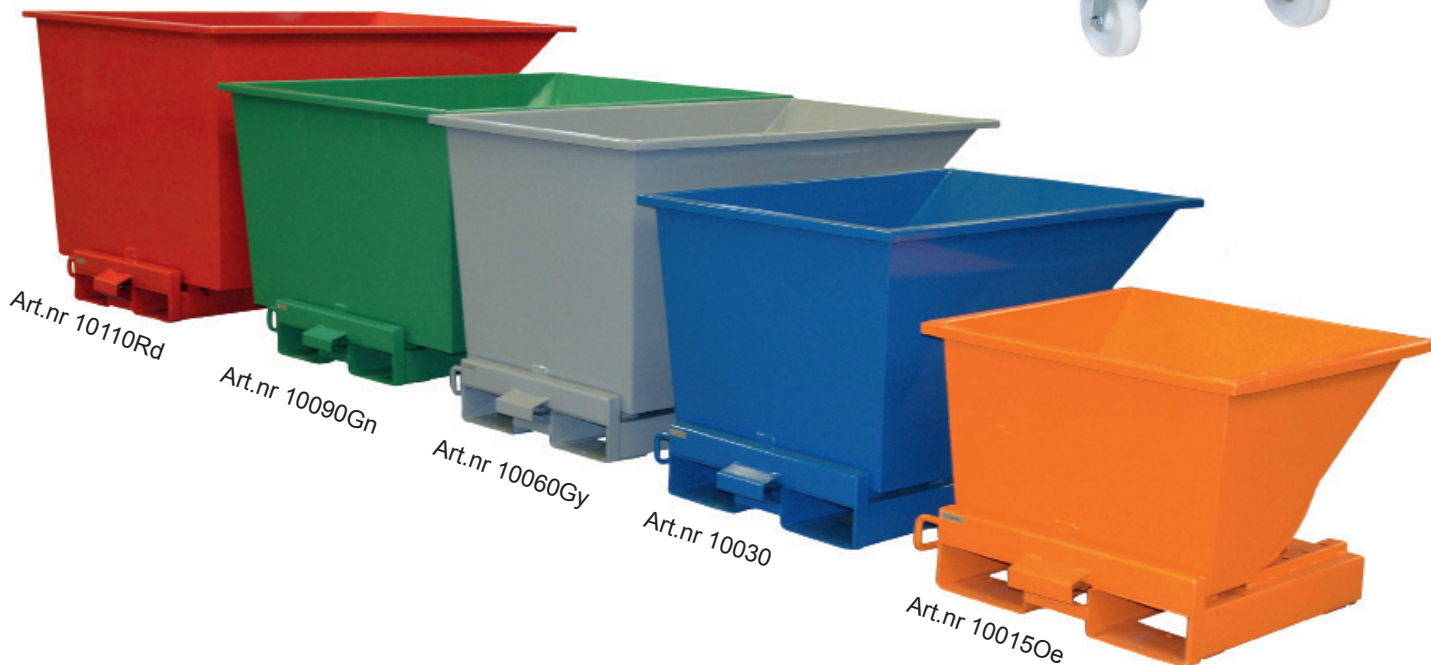

TIPPCONTAINERS

TIPPCONTAINERS

- Tippcontainers är industrins bästa hjälpmedel för källsortering, avfalls och materialhantering.
- Konstruerad, förstärkt och pulverlackerad för att ge maximal säkerhet och livslängd.
- Fjäderbelastad tryckplatta på underredet för automatisk tömning.
- Även manuell tippning.
- Andra storlekar tillverkas efter förfrågan.

TIPPO har förstärkningar på de rätta ställena för att klara tuff truckhantering.

- Hörnförstärkningar ökar containerns styvhet.
- Förstärkta gaffelkanaler
- Stoppaxeln är väl dimensionerad för att klara de krafter den utsätts för.
- Den automatiska tippningsfunktionen är inte endast för ökad effektivitet, den ökar också säkerheten vid tömning på hög höjd då TIPPO inte kan glida av gafflarna på grund av mothållet mot sopcontainern.

Tippcontainers passar utmärkt för källsortering.

Kan levereras i färger som följer renhållningsverkets rekommendationer.

BLÅ	= Papper	Färg nr: (RAL 5019)
RÖD	= Miljöfarligt	Färg nr: (RAL 3020)
VIT	= Plast	Färg nr: (RAL 9010)
ORANGE	= Brännbart	Färg nr: (RAL 2008)
GUL	= Textil	Färg nr: (RAL 1021)
BRUN	= Komposterbart	Färg nr: (RAL 8017)
GRÖN	= Glas	Färg nr: (RAL 6032)
GRÅ	= Metall	Färg nr: (RAL 7042)
Svart		Färg nr: (RAL 9005)

Art.nr 10030 + 19030

Art.nr 10110Rd

Art.nr 10090Gn

Art.nr 10060Gy

Art.nr 10030

Art.nr 10015Oe