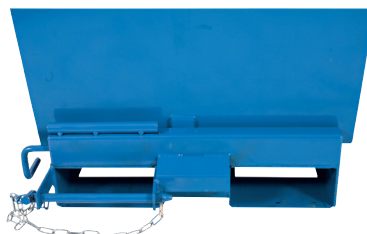

Gaffellåsning